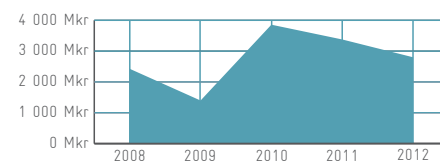

TOTALT ANTAL ANSTÄLLDA 20 största i länet